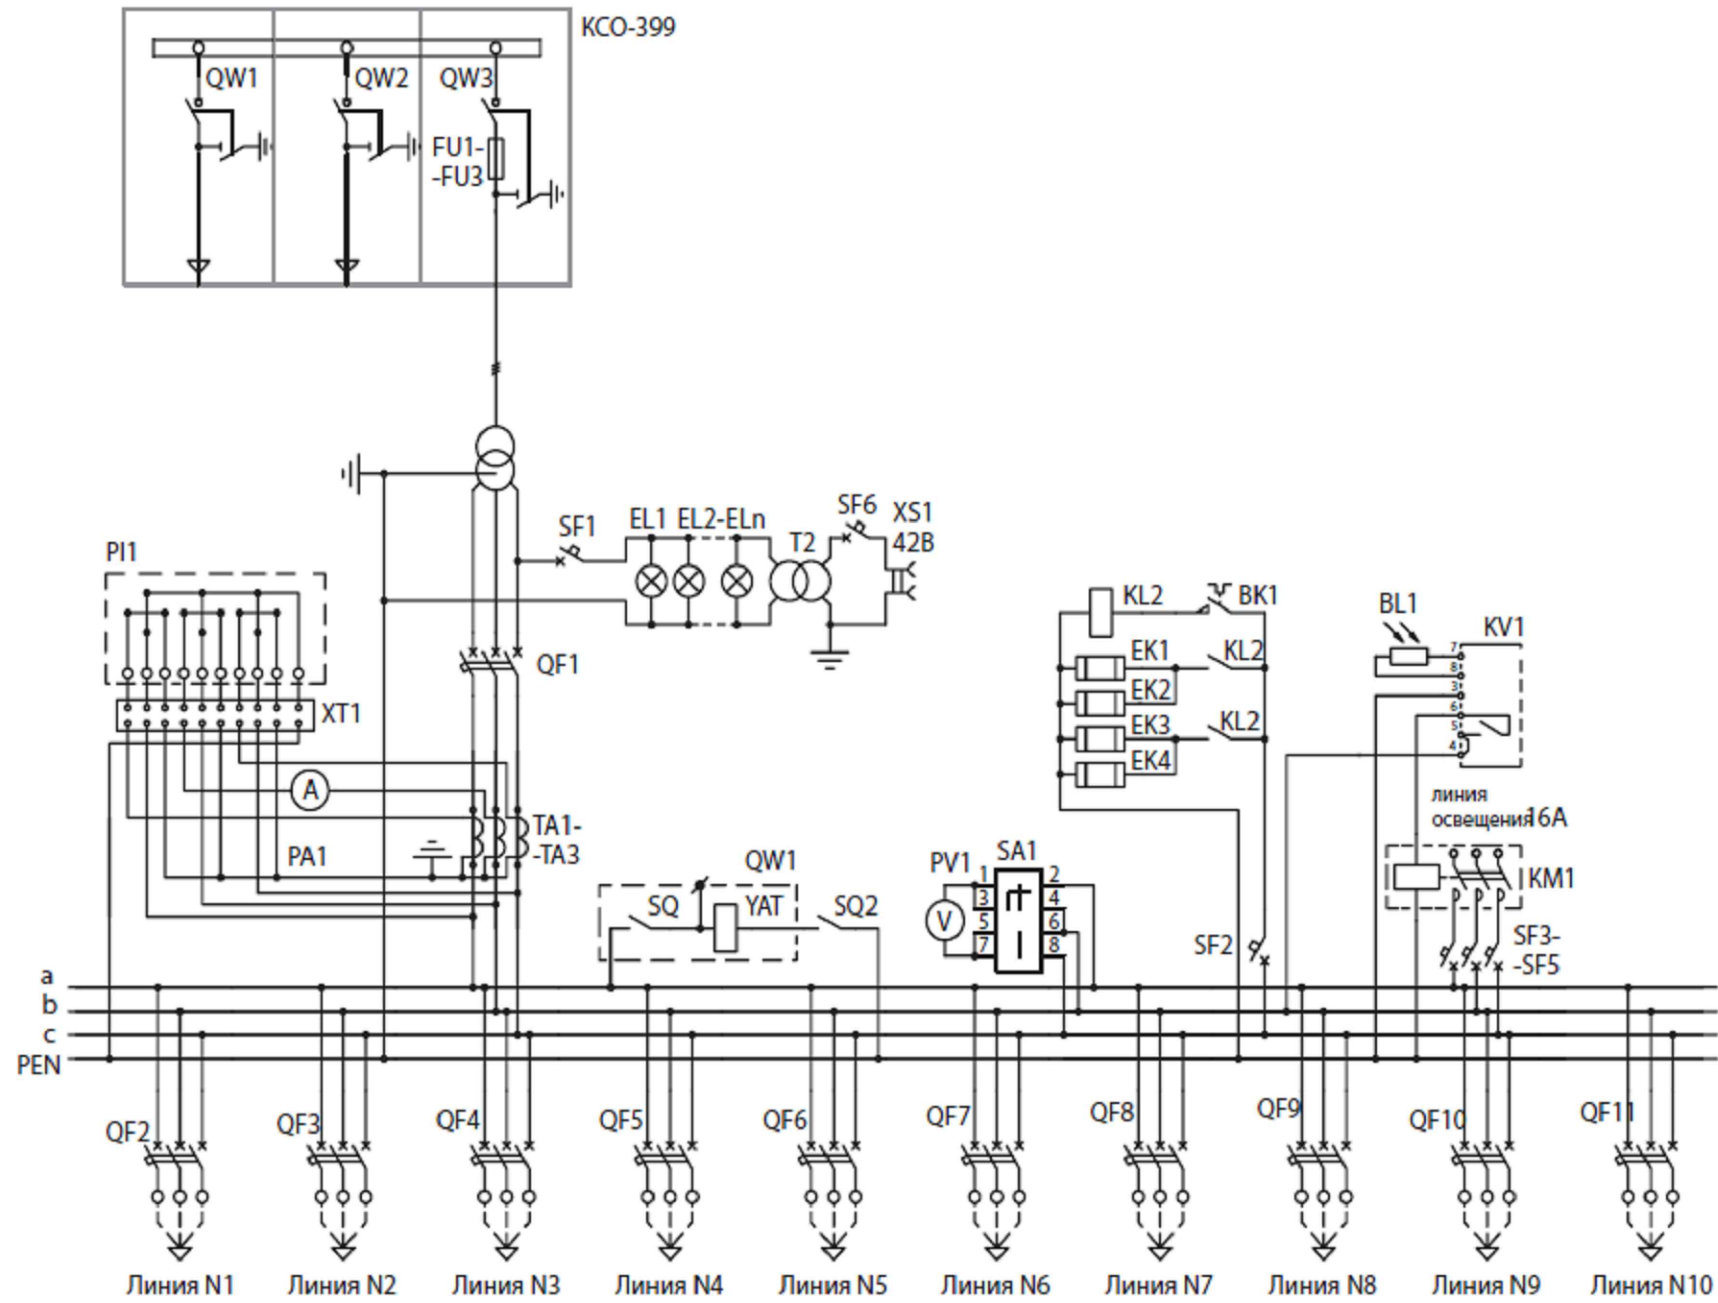

# Схема электрическая принципиальная КТПП (проходного типа) с кабельными высоковольтными вводами

Չափ.մ.	Մաս. թ.	թերթեր	փաստ.	ստոր.	ամսաթ.	Պատվիրատու՝ Երևանի քաղաքապետարան ՊԱՏՎԵՐ N ԵՔ-ՊԸ ԱՇՓԲ-15/13			
						Երևանի կենդանաբանական այգու արտաքին լուսավորության և ընդհանուր էլ. սնուցման մալուխների վերակառուցում	էտապ ԱՆ	թերթ 5 ԷՏ	թերթեր 8
						ԼՏԵ-ի էլ. սկզբունքային սխեմա	«ՍՈՒՖԵՏ» ՍՊԸ		